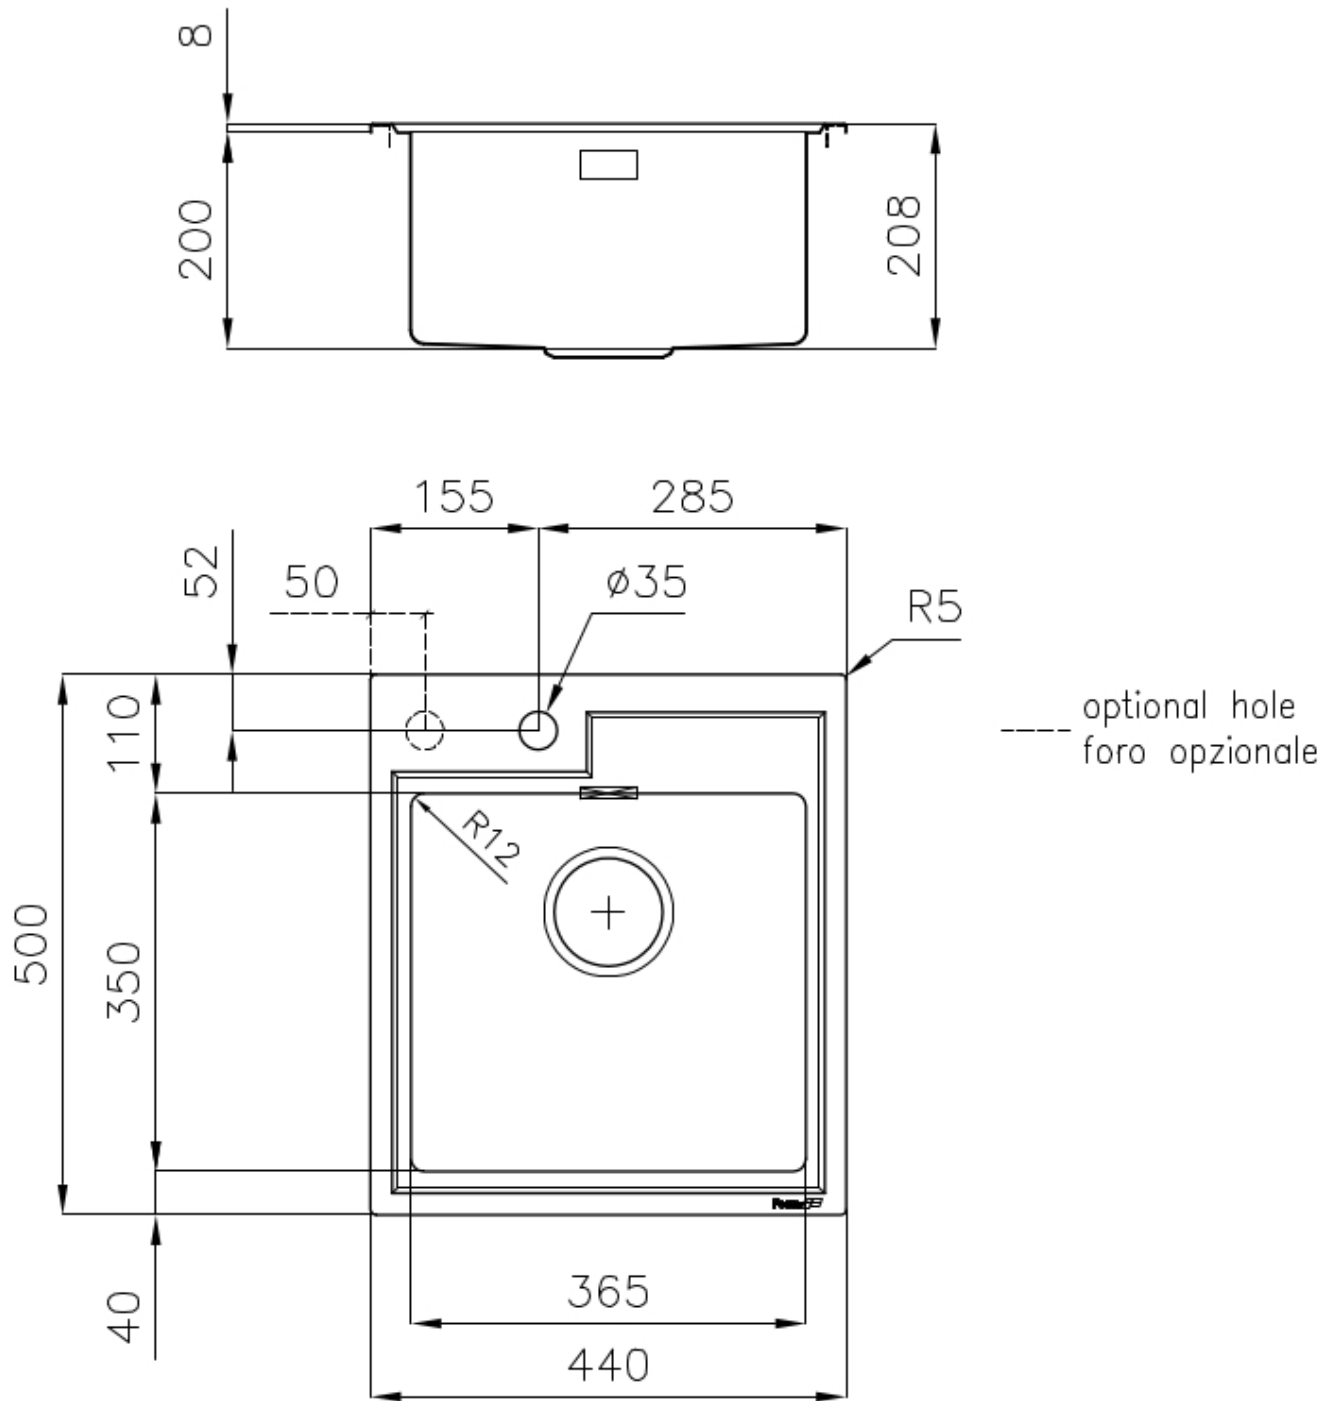

ÉVIERS PROFONDS

Acier de 1 mm d'épaisseur. Une épaisseur importante qui garantit une résistance maximale pour les éviers qui ne connaissent pas les signes du temps.

PÉRIMÈTRE TROP COMPLET

Le trop plein est un dispositif de sécurité toujours présent sur les éviers Foster qui empêche l'eau de déborder de la cuve en cas d'oubli. La solution du vidange périmétrique améliore l'esthétique grâce à sa forme carrée et essentielle.

Base 45 cm

Dimensions 440x500 mm

Équipement standard Crochets de fixation, joint, vidange, trop-plein et siphon, Emballage en boîte

Trous mitigeur 1 trou en standard - 2ème trou sur demande

Trou d'encastrement 420x480 mm

Égouttoir Non

Largeur 44 cm

Mesure cuve 365x350mm

Numéro cuves 1 cuve

Vidange Vidange de 3,5

DESSINS TECHNIQUES

GALERIE

ACCESSOIRES OPTIONNELS